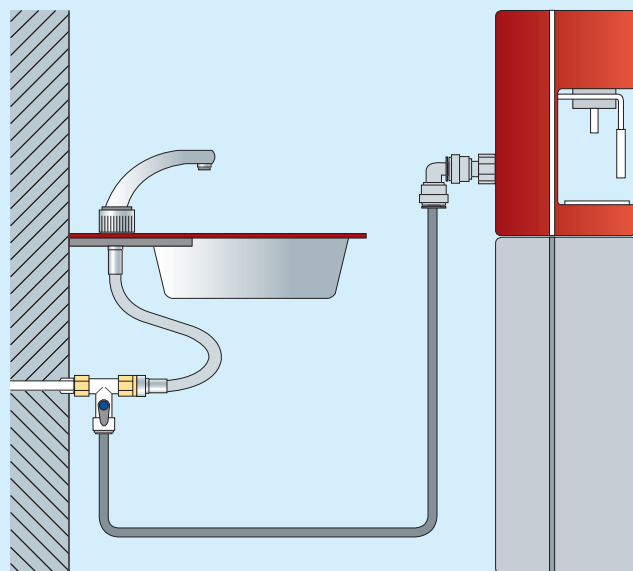

John Guest®

Té avec valve d'arrêt et clapet anti-retour ASV

3 fonctions en 1 seul produit !

- ✓ Dérivation d'une partie du flux en circuit ouvert
- ✓ Coupure du flux sur la dérivation (fonction vanne)
- ✓ Anti-retour sur la dérivation en circuit ouvert (fonction clapet anti-retour)

* Adaptation 8 mm avec réduction 3/8'' x 8 mm possible.

Existe également avec 2 connexions instantanées 15 mm pour montage sur ligne principale.

Utilisation

- Eau froide & chaude maxi 65 °C
- 12 bar à 20 °C
- 6 bar à 65 °C

Alternative au robinet auto-perceur, les raccords ASV permettent de brancher sur réseau des équipements tels que :

- ✓ fontaines à eau ;
- ✓ distributeurs automatiques de boissons ;
- ✓ machines à café ;
- ✓ machines à glace ;
- ✓ filtres et osmoseurs...

Branchement sur installation sanitaire d'un distributeur d'eau à la demande.

Montage en série d'équipements de distribution d'eau à la demande.

Ces produits doivent être mis en œuvre suivant nos spécifications techniques et préconisations, ainsi que les règles de l'art applicables.