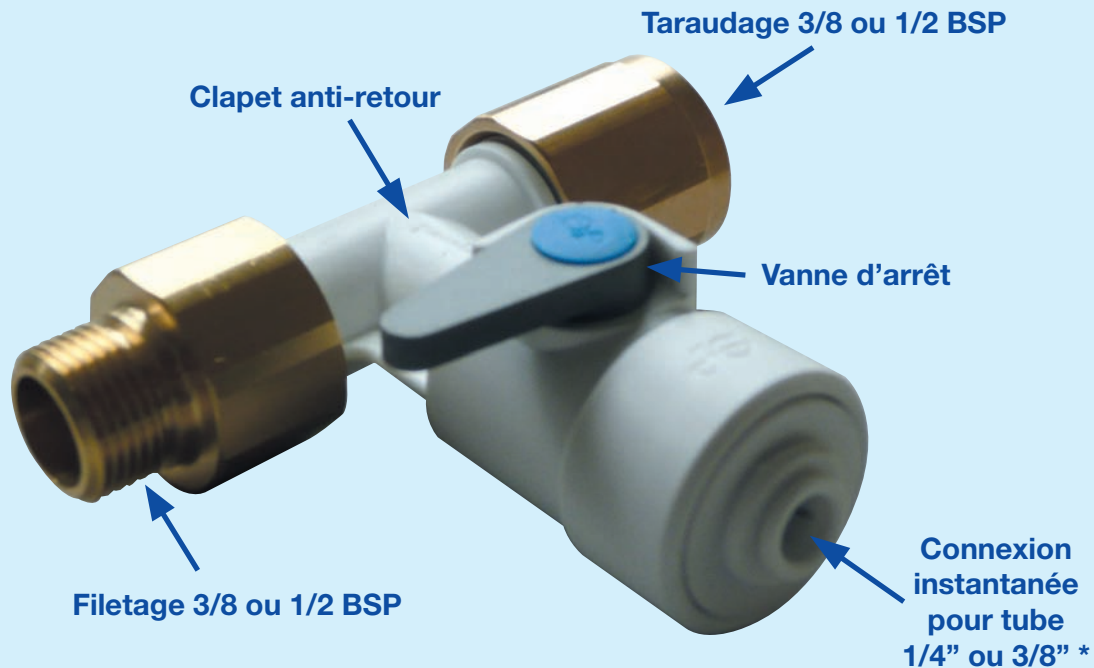

John Guest®

Té avec valve d'arrêt et clapet anti-retour ASV

3 fonctions en 1 seul produit !

- ✓ Dérivation d'une partie du flux en circuit ouvert
- ✓ Coupure du flux sur la dérivation (fonction vanne)
- ✓ Anti-retour sur la dérivation en circuit ouvert (fonction clapet anti-retour)

* Adaptation 8 mm avec réduction 3/8'' x 8 mm possible.

Existe également avec 2 connexions instantanées 15 mm pour montage sur ligne principale.

Utilisation

- Eau froide & chaude maxi 65 °C
- 12 bar à 20 °C
- 6 bar à 65 °C

Alternative au robinet auto-perceur, les raccords ASV permettent de brancher sur réseau des équipements tels que :

- ✓ fontaines à eau ;
- ✓ distributeurs automatiques de boissons ;
- ✓ machines à café ;
- ✓ machines à glace ;
- ✓ filtres et osmoseurs...