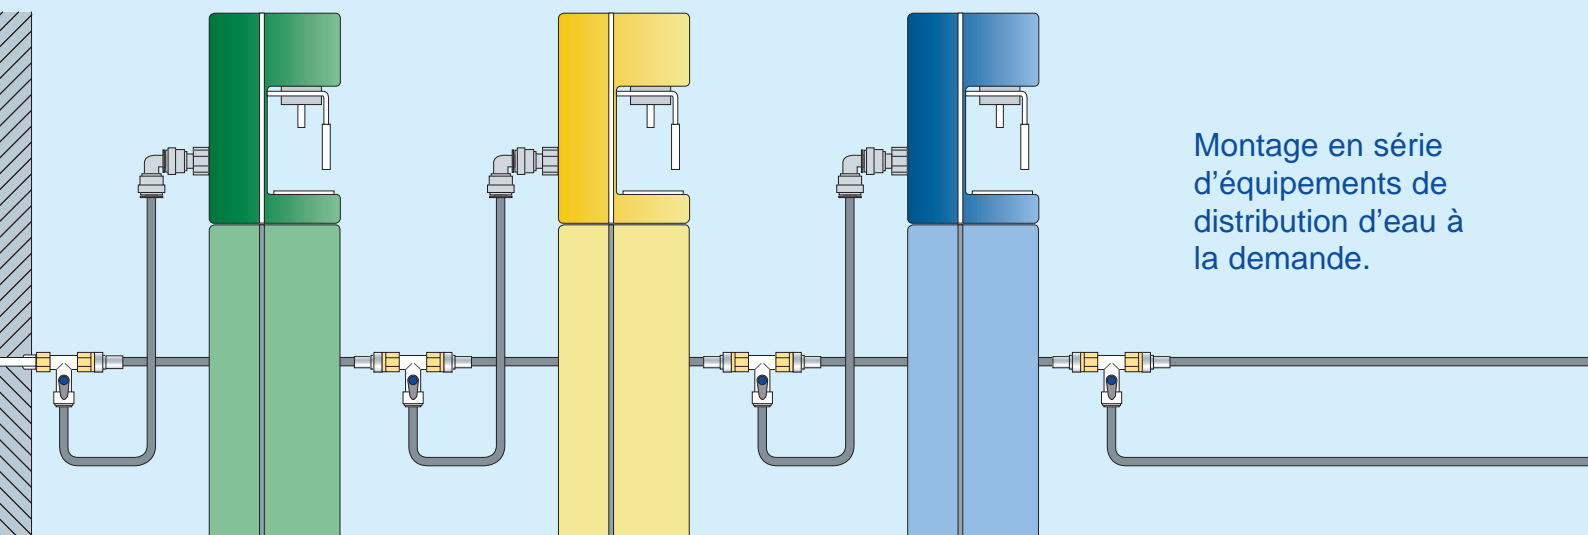

John Guest®

Té avec valve d'arrêt et clapet anti-retour ASV

3 fonctions en 1 seul produit !

- ✓ Dérivation d'une partie du flux en circuit ouvert
- ✓ Coupure du flux sur la dérivation (fonction vanne)
- ✓ Anti-retour sur la dérivation en circuit ouvert (fonction clapet anti-retour)

* Adaptation 8 mm avec réduction 3/8'' x 8 mm possible.

Existe également avec 2 connexions instantanées 15 mm pour montage sur ligne principale.

Utilisation

- Eau froide & chaude maxi 65 °C
- 12 bar à 20 °C
- 6 bar à 65 °C

Alternative au robinet auto-perceur, les raccords ASV permettent de brancher sur réseau des équipements tels que :

- ✓ fontaines à eau ;
- ✓ distributeurs automatiques de boissons ;
- ✓ machines à café ;
- ✓ machines à glace ;
- ✓ filtres et osmoseurs...

Branchement sur installation sanitaire d'un distributeur d'eau à la demande.

Montage en série d'équipements de distribution d'eau à la demande.

Ces produits doivent être mis en œuvre suivant nos spécifications techniques et préconisations, ainsi que les règles de l'art applicables.